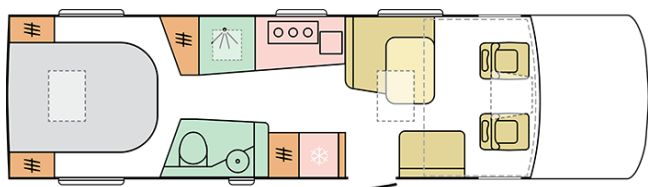

SUPERSONIC

890 LC

Lunghezza esterna (mm.)

8900

Altezza esterna (mm.)

2950

Posti omologati

4

Larghezza esterna (mm.)

2305

Posti letto

4

Peso in ordine di marcia MRO-min (Kg.)

4020

Data: 29.03.2023

A solo scopo illustrativo. Può contenere immagini e informazioni che si riferiscono a prodotti e / o equipaggiamenti non disponibili sul mercato.