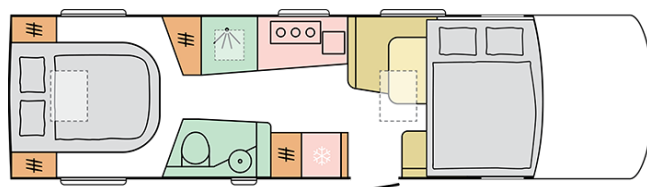

SUPERSONIC

890 LC

Lunghezza esterna (mm.)

8900

Altezza esterna (mm.)

2950

Posti omologati

4

Larghezza esterna (mm.)

2305

Posti letto

4

Peso in ordine di marcia MRO-min (Kg.)

4020

Data: 29.03.2023

A solo scopo illustrativo. Può contenere immagini e informazioni che si riferiscono a prodotti e / o equipaggiamenti non disponibili sul mercato.