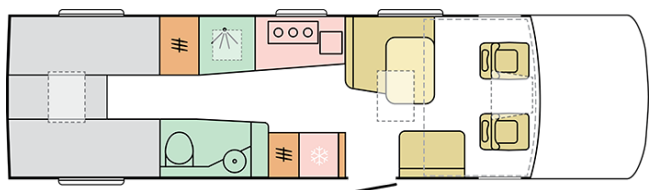

SUPERSONIC

890 LL

Lunghezza esterna (mm.)

8900

Altezza esterna (mm.)

2950

Posti omologati

4

Larghezza esterna (mm.)

2305

Posti letto

4+1

Peso in ordine di marcia MRO-min (Kg.)

4020

Data: 29.03.2023

A solo scopo illustrativo. Può contenere immagini e informazioni che si riferiscono a prodotti e / o equipaggiamenti non disponibili sul mercato.