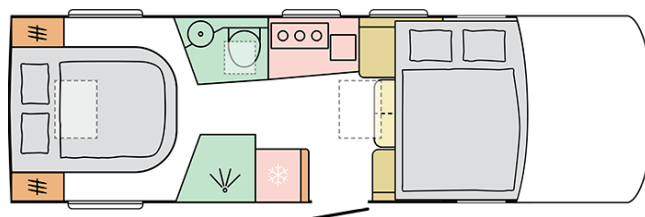

SUPERSONIC

780 DC

Lunghezza esterna (mm.)

7830

Altezza esterna (mm.)

2950

Posti omologati

4

Larghezza esterna (mm.)

2305

Posti letto

4

Peso in ordine di marcia MRO-min (Kg.)

3520

Data: 29.03.2023

A solo scopo illustrativo. Può contenere immagini e informazioni che si riferiscono a prodotti e / o equipaggiamenti non disponibili sul mercato.