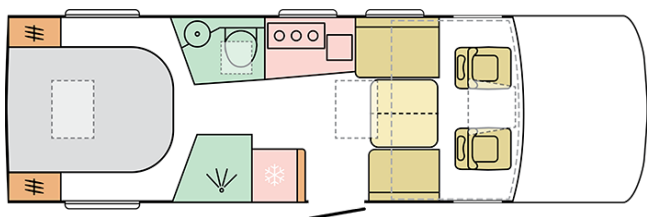

SUPERSONIC

780 DC

Lunghezza esterna (mm.)

7830

Altezza esterna (mm.)

2950

Posti omologati

4

Larghezza esterna (mm.)

2305

Posti letto

4

Peso in ordine di marcia MRO-min (Kg.)

3520

Data: 29.03.2023

A solo scopo illustrativo. Può contenere immagini e informazioni che si riferiscono a prodotti e / o equipaggiamenti non disponibili sul mercato.