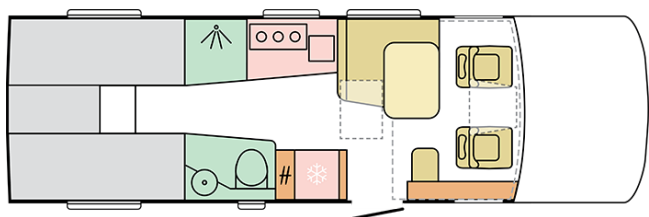

SUPERSONIC

780 SL

Lunghezza esterna (mm.)

7830

Altezza esterna (mm.)

2950

Posti omologati

4

Larghezza esterna (mm.)

2305

Posti letto

4+1

Peso in ordine di marcia MRO-min (Kg.)

3520

Data: 29.03.2023

A solo scopo illustrativo. Può contenere immagini e informazioni che si riferiscono a prodotti e / o equipaggiamenti non disponibili sul mercato.