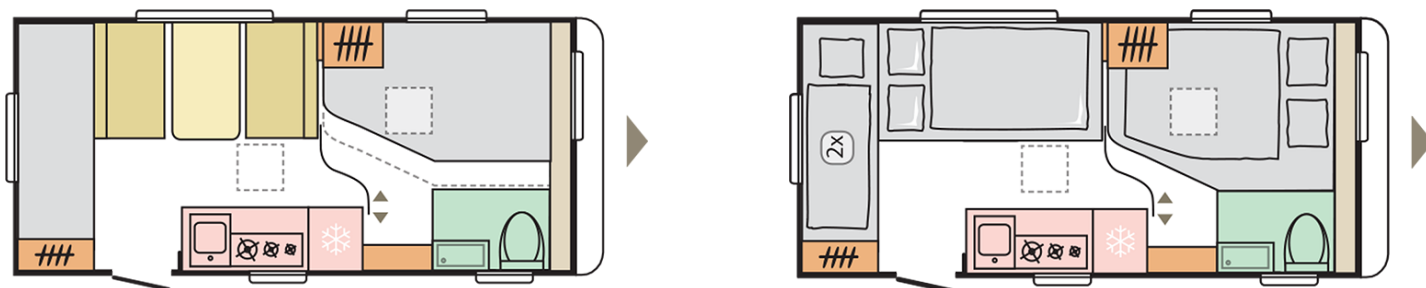

AVIVA 472 PK

Lunghezza esterna incluso il timone (mm.)

6639

Altezza esterna (mm.)

2580

Peso in ordine di marcia MRO-min (Kg.)

1042

Larghezza esterna (mm.)

2300

Posti letto

6

Data: 25.06.2022

A solo scopo illustrativo. Può contenere immagini e informazioni che si riferiscono a prodotti e / o equipaggiamenti non disponibili sul mercato.