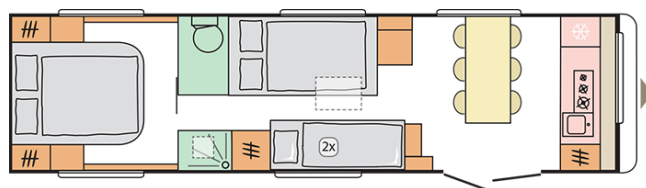

ASTELLA

904 HP

Lunghezza esterna incluso il timone (mm.)

10922

Altezza esterna (mm.)

2600

Peso in ordine di marcia MRO (Kg.)

2555

Larghezza esterna (mm.)

2525

Posti letto

4/6

Data: 27.02.2021

A solo scopo illustrativo. Può contenere immagini e informazioni che si riferiscono a prodotti e / o equipaggiamenti non disponibili sul mercato.