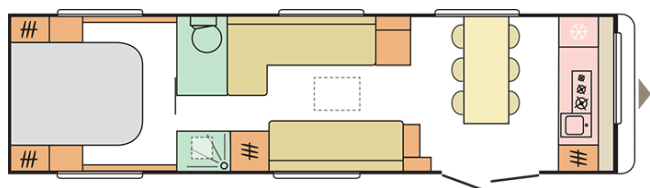

ASTELLA

904 HP

Lunghezza esterna incluso il timone (mm.)

10922

Altezza esterna (mm.)

2600

Peso in ordine di marcia MRO (Kg.)

2555

Larghezza esterna (mm.)

2525

Posti letto

4/6

Data: 27.02.2021

A solo scopo illustrativo. Può contenere immagini e informazioni che si riferiscono a prodotti e / o equipaggiamenti non disponibili sul mercato.