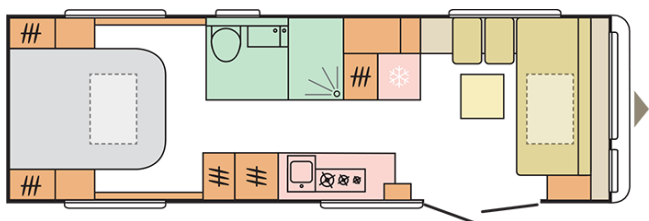

ASTELLA
754 DP

Data: 27.02.2021

A solo scopo illustrativo. Può contenere immagini e informazioni che si riferiscono a prodotti e / o equipaggiamenti non disponibili sul mercato.

ASTELLA

754 DP

Lunghezza esterna incluso il timone (mm.)

9477

Altezza esterna (mm.)

2620

Peso in ordine di marcia MRO (Kg.)

2370

Larghezza esterna (mm.)

2525

Posti letto

4

Data: 27.02.2021

A solo scopo illustrativo. Può contenere immagini e informazioni che si riferiscono a prodotti e / o equipaggiamenti non disponibili sul mercato.

B. PESI E DIMENSIONI

Altezza interna (mm.)	1950
Altezza esterna (mm.)	2620
Lunghezza esterna incluso il timone (mm.)	9477
Lunghezza esterna (mm.)	8090
Lunghezza interna (mm.)	7472
Larghezza esterna (mm.)	2525
Larghezza interna (mm.)	2380
Dimensione perimetro veranda (cm.)	1229
Lunghezza piano tetto (mm.)	7122
Peso a vuoto (Kg.)	2270
Peso in ordine di marcia MRO (Kg.)	2370
Peso a pieno carico massimo autorizzato (Kg.)	2500/3000
Spessore totale (pavimento/pareti/tetto) (mm.)	47/33/32,8
Massimo carico autorizzato (Kg.)	630
Spessore isolante (pavimento/pareti/tetto) (mm.)	38/29/29