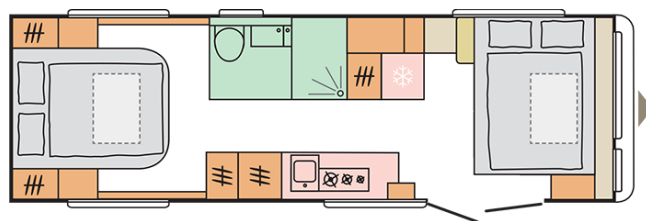

ASTELLA

754 DP

Lunghezza esterna incluso il timone (mm.)

9477

Altezza esterna (mm.)

2620

Peso in ordine di marcia MRO (Kg.)

2370

Larghezza esterna (mm.)

2525

Posti letto

4

Data: 27.02.2021

A solo scopo illustrativo. Può contenere immagini e informazioni che si riferiscono a prodotti e / o equipaggiamenti non disponibili sul mercato.