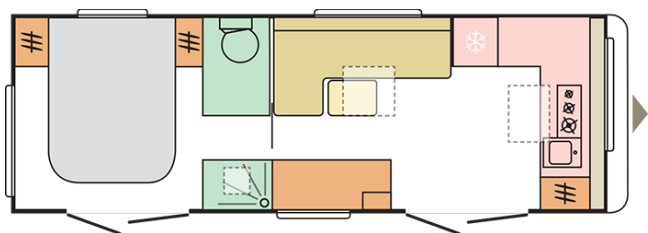

ASTELLA 704 HP

Lunghezza esterna incluso il timone (mm.)

8992

Altezza esterna (mm.)

2620

Peso in ordine di marcia MRO (Kg.)

2278

Larghezza esterna (mm.)

2525

Posti letto

4

Data: 27.02.2021

A solo scopo illustrativo. Può contenere immagini e informazioni che si riferiscono a prodotti e / o equipaggiamenti non disponibili sul mercato.