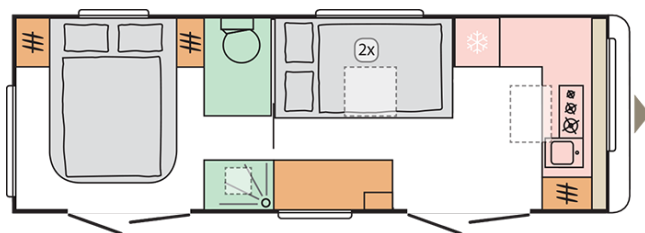

ASTELLA 704 HP

Lunghezza esterna incluso il timone (mm.)

8992

Altezza esterna (mm.)

2620

Peso in ordine di marcia MRO (Kg.)

2278

Larghezza esterna (mm.)

2525

Posti letto

4

Data: 27.02.2021

A solo scopo illustrativo. Può contenere immagini e informazioni che si riferiscono a prodotti e / o equipaggiamenti non disponibili sul mercato.