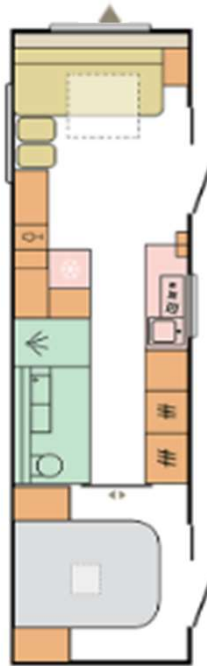

472 PK
Posti letto 6
Peso da Kg 1.200
Lungh. Int 4.67 m
Lungh. Est. 6.63 m
Largh. 2.30m

492 LU
Posti letto 4+1
Peso da Kg 1.200
Lungh. Int 4.88 m
Lungh. Est. 6.83 m
Largh. 2.30m

522 PT
Posti letto 6/7
Peso da Kg 1.200
Lungh. int 5.16 m
Lungh. Est. 7.06 m
Largh. 2.30m

753 HT
 Posti letto 5
 Peso da Kg 2.300
 Lungh. Int. 7.61 m
 Lungh. Est. 9.55 m
 Largh. 2.46 m

Configura la tua ALPINA

ADRIA

ALPINA

753 UP
Posti letto 6
Peso da Kg 2.300
Lungh. int 7.47 m
Lungh. Est. 9.52 m
Largh. 2.46 m

763 UK
Posti letto 8/9
Peso da Kg 2.300
Lungh. int 7.61 m
Lungh. Est. 9.65 m
Largh. 2.46 m

903 HT
Posti letto 7/9
Peso da Kg 2.500
Lungh. int 8.92 m
Lungh. Est. 10.98 m
Largh. 2.46 m

644 DP
 Posti letto 4
 Peso da Kg 2.300
 Lungh. int 6.35 m
 Lungh. Est. 8.38 m
 Largh. 2.52 m

704 HP
 Posti letto 4
 Peso da Kg 2.500
 Lungh. int 6.98 m
 Lungh. Est. 8.99 m
 Largh. 2.52 m

754 DP
 Posti letto 4
 Peso da Kg 2.500
 Lungh. int 7.47 m
 Lungh. Est. 9.47 m
 Largh. 2.52 m

904 DP
 Posti letto 4
 Peso da Kg 3.000
 Lungh. int 8.92 m
 Lungh. Est. 10.92 m
 Largh. 2.52 m