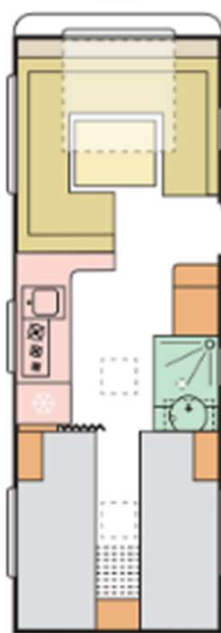

542 UL

Posti letto 4 + 1
 Peso da Kg 1.600
 Lungh. Int 5.44 m
 Lungh. Est. 7.48 m
 Largh. 2.30m

572 UT

Posti letto 4
 Peso da Kg 1.600
 Lungh. int 5.69 m
 Lungh. Est. 7.69 m
 Largh. 2.30 m

573 PT

Posti letto 6/7
 Peso da 1.650 Kg
 Lungh. int 5.65 m
 Lungh. Est. 7.69 m
 Largh. 2.46 m

593 UK

Posti letto 7
 Peso da Kg 1.700
 Lungh. int 5.93 m
 Lungh. Est. 7.99 m
 Largh. 2.46 m

ADORA

Configura la tua ADORA

593 UP
 Posti letto 4
 Peso da Kg 1.600
 Lungh. int 5.93 m
 Lungh. Est. 7.96 m
 Largh. 2.46 m

613 PK
 Posti letto 7
 Peso da Kg 1.750
 Lungh. int 6.14 m
 Lungh. Est. 6.85 m
 Largh. 2.46 m

613 HT
 Posti letto 4
 Peso da Kg 1.800
 Lungh. int 6.14 m
 Lungh. Est. 8.20 m
 Largh. 2.46 m

613 UL
 Posti letto 4 + 1
 Peso da Kg 1.700
 Lungh. Int 6.14 m
 Lungh. Est. 8.16 m
 Largh. 2.46 m

613 UT
 Posti letto 4
 Peso da Kg 1.750
 Lungh. Int 6.14 m
 Lungh. Est. 8.20 m
 Largh. 2.46 m

673 PK
 Posti letto 7
 Peso da Kg 1.550
 Lungh. int 6.69 m
 Lungh. Est. 8.76 m
 Largh. 2.46 m

753 UK
 Posti letto 7
 Peso da Kg 2.200
 Lungh. int 7.47 m
 Lungh. Est. 9.53 m
 Largh. 2.46 m