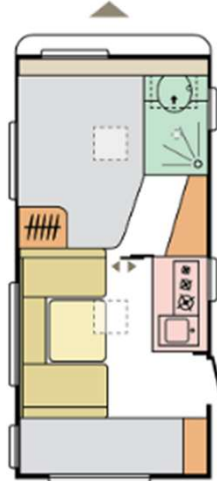

472 PK
Posti letto 6
Peso da Kg 1.200
Lungh. Int 4.67 m
Lungh. Est. 6.63 m
Largh. 2.30m

492 LU
Posti letto 4+1
Peso da Kg 1.200
Lungh. Int 4.88 m
Lungh. Est. 6.83 m
Largh. 2.30m

522 PT
Posti letto 6/7
Peso da Kg 1.200
Lungh. int 5.16 m
Lungh. Est. 7.06 m
Largh. 2.30m

563 PT
Posti letto 6/7
Peso da Kg 1.400
Lungh. int 5.65 m
Lungh. Est. 7.59 m
Largh. 2.45 m

AVIVA

Configura la tua AVIVA

ADRIA

402 PH
 Posti letto 4
 Peso da Kg 1.100
 Lungh. Int. 3.99 m
 Lungh. Est. 6.05 m
 Largh. 2.30m

432 PX
 Posti letto 4
 Peso da Kg 1.150
 Lungh. Int. 4.32 m
 Lungh. Est. 6.40 m
 Largh. 2.30m

472 PK
 Posti letto 6
 Peso da Kg 1.200
 Lungh. int 4.67 m
 Lungh. Est. 6.74 m
 Largh. 2.30m

472 PU
 Posti letto 4
 Peso da Kg 1.170
 Lungh. Int 4.67 m
 Lungh. Est. 6.74 m
 Largh. 2.30m

492 LU
 Posti letto 4 + 1
 Peso da Kg 1.300
 Lungh. int 4.88 m
 Lungh. Est. 6.90 m
 Largh. 2.30 m

502 UL
 Posti letto 4
 Peso da 900 Kg
 Lungh. int 5.01 m
 Lungh. Est. 7.10 m
 Largh. 2.30m

ALTEA

ADRIA

542 PH
Posti letto 4
Peso da Kg 1.300
Lungh. int 5.37 m
Lungh. Est. 7.44 m
Largh. 2.30 m