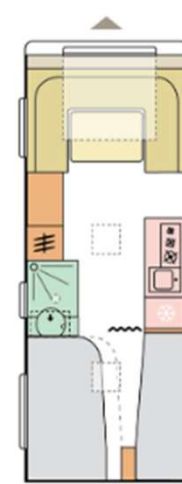

492 LU
 Posti letto 4 + 1
 Peso da Kg 1.300
 Lungh. int 4.88 m
 Lungh. Est. 6.90 m
 Largh. 2.30 m

502 UL
 Posti letto 4
 Peso da 900 Kg
 Lungh. int 5.01 m
 Lungh. Est. 7.10 m
 Largh. 2.30m

ALTEA

ADRIA

542 PH
Posti letto 4
Peso da Kg 1.300
Lungh. int 5.37 m
Lungh. Est. 7.44 m
Largh. 2.30 m

542 PK
Posti letto 6/7
Peso da Kg 1.350
Lungh. int 5.37 m
Lungh. Est. 7.40 m
Largh. 2.30 m

552 PK
Posti letto 4
Peso da Kg 1.350
Lungh. int 5.51 m
Lungh. Est. 7.60 m
Largh. 2.30 m

ALTEA

Configura la tua ALTEA

ADRIA

472 UP

Posti letto 4
 Peso da Kg 1.330
 Lungh. Int 4.67 m
 Lungh. Est. 6.75 m
 Largh. 2.30m

502 UL

Posti letto 4 + 1
 Peso da Kg 1.500
 Lungh. Int 5.01 m
 Lungh. Est. 6.97 m
 Largh. 2.30m

522 UP

Posti letto 4
 Peso da Kg 1.550
 Lungh. int 5.20 m
 Lungh. Est. 7.20 m
 Largh. 2.30m