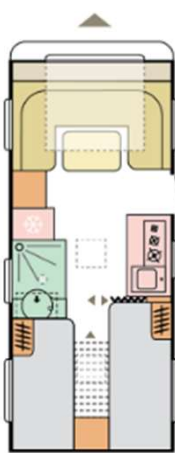

492 LU
 Posti letto 4 + 1
 Peso da Kg 1.300
 Lungh. int 4.88 m
 Lungh. Est. 6.90 m
 Largh. 2.30 m

502 UL
 Posti letto 4
 Peso da 900 Kg
 Lungh. int 5.01 m
 Lungh. Est. 7.10 m
 Largh. 2.30m

ALTEA

ADRIA

542 PH
Posti letto 4
Peso da Kg 1.300
Lungh. int 5.37 m
Lungh. Est. 7.44 m
Largh. 2.30 m

542 PK
Posti letto 6/7
Peso da Kg 1.350
Lungh. int 5.37 m
Lungh. Est. 7.40 m
Largh. 2.30 m

552 PK
Posti letto 4
Peso da Kg 1.350
Lungh. int 5.51 m
Lungh. Est. 7.60 m
Largh. 2.30 m

ALTEA

Configura la tua ALTEA

ADRIA

472 UP

Posti letto 4
 Peso da Kg 1.330
 Lungh. Int 4.67 m
 Lungh. Est. 6.75 m
 Largh. 2.30m

502 UL

Posti letto 4 + 1
 Peso da Kg 1.500
 Lungh. Int 5.01 m
 Lungh. Est. 6.97 m
 Largh. 2.30m

522 UP

Posti letto 4
 Peso da Kg 1.550
 Lungh. int 5.20 m
 Lungh. Est. 7.20 m
 Largh. 2.30m

542 UL

Posti letto 4 + 1
 Peso da Kg 1.600
 Lungh. Int 5.44 m
 Lungh. Est. 7.48 m
 Largh. 2.30m

572 UT

Posti letto 4
 Peso da Kg 1.600
 Lungh. int 5.69 m
 Lungh. Est. 7.69 m
 Largh. 2.30 m

573 PT

Posti letto 6/7
 Peso da 1.650 Kg
 Lungh. int 5.65 m
 Lungh. Est. 7.69 m
 Largh. 2.46 m