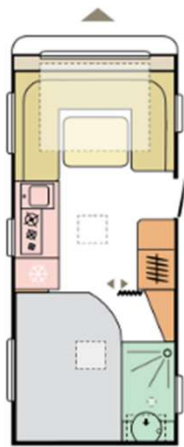

492 LU
 Posti letto 4 + 1
 Peso da Kg 1.300
 Lungh. int 4.88 m
 Lungh. Est. 6.90 m
 Largh. 2.30 m

502 UL
 Posti letto 4
 Peso da 900 Kg
 Lungh. int 5.01 m
 Lungh. Est. 7.10 m
 Largh. 2.30m

ALTEA

ADRIA

542 PH
Posti letto 4
Peso da Kg 1.300
Lungh. int 5.37 m
Lungh. Est. 7.44 m
Largh. 2.30 m

542 PK
Posti letto 6/7
Peso da Kg 1.350
Lungh. int 5.37 m
Lungh. Est. 7.40 m
Largh. 2.30 m

552 PK
Posti letto 4
Peso da Kg 1.350
Lungh. int 5.51 m
Lungh. Est. 7.60 m
Largh. 2.30 m

ALTEA

Configura la tua ALTEA

ADRIA

472 UP

Posti letto 4
 Peso da Kg 1.330
 Lungh. Int 4.67 m
 Lungh. Est. 6.75 m
 Largh. 2.30m

502 UL

Posti letto 4 + 1
 Peso da Kg 1.500
 Lungh. Int 5.01 m
 Lungh. Est. 6.97 m
 Largh. 2.30m

522 UP

Posti letto 4
 Peso da Kg 1.550
 Lungh. int 5.20 m
 Lungh. Est. 7.20 m
 Largh. 2.30m

542 UL

Posti letto 4 + 1
 Peso da Kg 1.600
 Lungh. Int 5.44 m
 Lungh. Est. 7.48 m
 Largh. 2.30m

572 UT

Posti letto 4
 Peso da Kg 1.600
 Lungh. int 5.69 m
 Lungh. Est. 7.69 m
 Largh. 2.30 m

573 PT

Posti letto 6/7
 Peso da 1.650 Kg
 Lungh. int 5.65 m
 Lungh. Est. 7.69 m
 Largh. 2.46 m