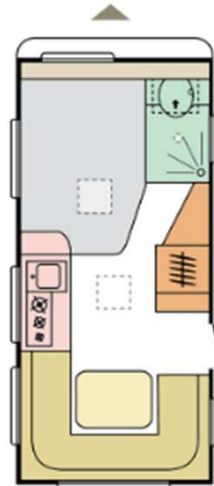

472 PK
Posti letto 6
Peso da Kg 1.200
Lungh. Int 4.67 m
Lungh. Est. 6.63 m
Largh. 2.30m

492 LU
Posti letto 4+1
Peso da Kg 1.200
Lungh. Int 4.88 m
Lungh. Est. 6.83 m
Largh. 2.30m

522 PT
Posti letto 6/7
Peso da Kg 1.200
Lungh. int 5.16 m
Lungh. Est. 7.06 m
Largh. 2.30m

563 PT
Posti letto 6/7
Peso da Kg 1.400
Lungh. int 5.65 m
Lungh. Est. 7.59 m
Largh. 2.45 m

AVIVA

Configura la tua AVIVA

ADRIA

402 PH
 Posti letto 4
 Peso da Kg 1.100
 Lungh. Int. 3.99 m
 Lungh. Est. 6.05 m
 Largh. 2.30m

432 PX
 Posti letto 4
 Peso da Kg 1.150
 Lungh. Int. 4.32 m
 Lungh. Est. 6.40 m
 Largh. 2.30m

472 PK
 Posti letto 6
 Peso da Kg 1.200
 Lungh. int 4.67 m
 Lungh. Est. 6.74 m
 Largh. 2.30m

472 PU
 Posti letto 4
 Peso da Kg 1.170
 Lungh. Int 4.67 m
 Lungh. Est. 6.74 m
 Largh. 2.30m

492 LU
 Posti letto 4 + 1
 Peso da Kg 1.300
 Lungh. int 4.88 m
 Lungh. Est. 6.90 m
 Largh. 2.30 m

502 UL
 Posti letto 4
 Peso da 900 Kg
 Lungh. int 5.01 m
 Lungh. Est. 7.10 m
 Largh. 2.30m

ALTEA

ADRIA

542 PH
Posti letto 4
Peso da Kg 1.300
Lungh. int 5.37 m
Lungh. Est. 7.44 m
Largh. 2.30 m