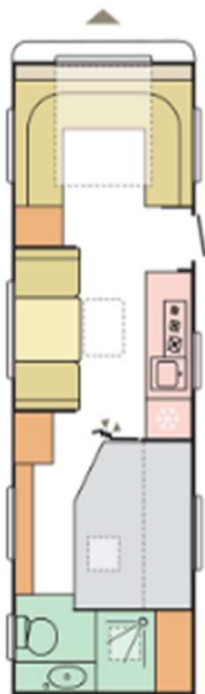

432 PX
 Posti letto 4
 Peso da Kg 1.150
 Lungh. Int. 4.32 m
 Lungh. Est. 6.40 m
 Largh. 2.30m

472 PK
 Posti letto 6
 Peso da Kg 1.200
 Lungh. int 4.67 m
 Lungh. Est. 6.74 m
 Largh. 2.30m

472 PU
 Posti letto 4
 Peso da Kg 1.170
 Lungh. Int 4.67 m
 Lungh. Est. 6.74 m
 Largh. 2.30m

663 PT
 Posti letto 6/7
 Peso da Kg 1.900
 Lungh. Int. 6.63 m
 Lungh. Est. 8.62 m
 Largh. 2.46 m

663 UK
 Posti letto 6/7
 Peso da Kg 2.000
 Lungh. Int. 6.63 m
 Lungh. Est. 8.57 m
 Largh. 2.46 m

753 HK
 Posti letto 7
 Peso da 2.300 Kg
 Lungh. Int. 7.47 m
 Lungh. Est. 9.52 m
 Largh. 2.46 m

753 HT
 Posti letto 5
 Peso da Kg 2.300
 Lungh. Int. 7.61 m
 Lungh. Est. 9.55 m
 Largh. 2.46 m

Configura la tua ALPINA

ADRIA

ALPINA

753 UP
Posti letto 6
Peso da Kg 2.300
Lungh. int 7.47 m
Lungh. Est. 9.52 m
Largh. 2.46 m

763 UK
Posti letto 8/9
Peso da Kg 2.300
Lungh. int 7.61 m
Lungh. Est. 9.65 m
Largh. 2.46 m

903 HT
Posti letto 7/9
Peso da Kg 2.500
Lungh. int 8.92 m
Lungh. Est. 10.98 m
Largh. 2.46 m

644 DP
 Posti letto 4
 Peso da Kg 2.300
 Lungh. int 6.35 m
 Lungh. Est. 8.38 m
 Largh. 2.52 m