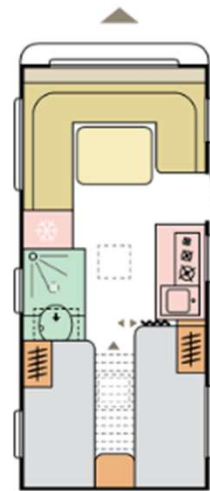

472 PK
Posti letto 6
Peso da Kg 1.200
Lungh. Int 4.67 m
Lungh. Est. 6.63 m
Largh. 2.30m

492 LU
Posti letto 4+1
Peso da Kg 1.200
Lungh. Int 4.88 m
Lungh. Est. 6.83 m
Largh. 2.30m

522 PT
Posti letto 6/7
Peso da Kg 1.200
Lungh. int 5.16 m
Lungh. Est. 7.06 m
Largh. 2.30m

563 PT
Posti letto 6/7
Peso da Kg 1.400
Lungh. int 5.65 m
Lungh. Est. 7.59 m
Largh. 2.45 m

AVIVA

Configura la tua AVIVA

ADRIA

402 PH
 Posti letto 4
 Peso da Kg 1.100
 Lungh. Int. 3.99 m
 Lungh. Est. 6.05 m
 Largh. 2.30m

432 PX
 Posti letto 4
 Peso da Kg 1.150
 Lungh. Int. 4.32 m
 Lungh. Est. 6.40 m
 Largh. 2.30m

472 PK
 Posti letto 6
 Peso da Kg 1.200
 Lungh. int 4.67 m
 Lungh. Est. 6.74 m
 Largh. 2.30m

472 PU
 Posti letto 4
 Peso da Kg 1.170
 Lungh. Int 4.67 m
 Lungh. Est. 6.74 m
 Largh. 2.30m

492 LU
 Posti letto 4 + 1
 Peso da Kg 1.300
 Lungh. int 4.88 m
 Lungh. Est. 6.90 m
 Largh. 2.30 m

502 UL
 Posti letto 4
 Peso da 900 Kg
 Lungh. int 5.01 m
 Lungh. Est. 7.10 m
 Largh. 2.30m

ALTEA

ADRIA

542 PH
Posti letto 4
Peso da Kg 1.300
Lungh. int 5.37 m
Lungh. Est. 7.44 m
Largh. 2.30 m