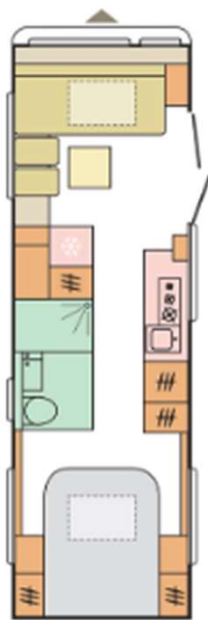

753 HT
 Posti letto 5
 Peso da Kg 2.300
 Lungh. Int. 7.61 m
 Lungh. Est. 9.55 m
 Largh. 2.46 m

Configura la tua ALPINA

ADRIA

ALPINA

753 UP
Posti letto 6
Peso da Kg 2.300
Lungh. int 7.47 m
Lungh. Est. 9.52 m
Largh. 2.46 m

763 UK
Posti letto 8/9
Peso da Kg 2.300
Lungh. int 7.61 m
Lungh. Est. 9.65 m
Largh. 2.46 m

903 HT
Posti letto 7/9
Peso da Kg 2.500
Lungh. int 8.92 m
Lungh. Est. 10.98 m
Largh. 2.46 m

644 DP
 Posti letto 4
 Peso da Kg 2.300
 Lungh. int 6.35 m
 Lungh. Est. 8.38 m
 Largh. 2.52 m

704 HP
 Posti letto 4
 Peso da Kg 2.500
 Lungh. int 6.98 m
 Lungh. Est. 8.99 m
 Largh. 2.52 m

754 DP
 Posti letto 4
 Peso da Kg 2.500
 Lungh. int 7.47 m
 Lungh. Est. 9.47 m
 Largh. 2.52 m

904 DP
 Posti letto 4
 Peso da Kg 3.000
 Lungh. int 8.92 m
 Lungh. Est. 10.92 m
 Largh. 2.52 m