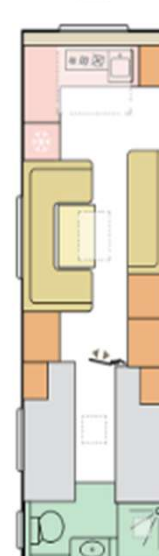

613 PK
 Posti letto 7
 Peso da Kg 1.750
 Lungh. int 6.14 m
 Lungh. Est. 6.85 m
 Largh. 2.46 m

613 HT
 Posti letto 4
 Peso da Kg 1.800
 Lungh. int 6.14 m
 Lungh. Est. 8.20 m
 Largh. 2.46 m

613 UL
 Posti letto 4 + 1
 Peso da Kg 1.700
 Lungh. Int 6.14 m
 Lungh. Est. 8.16 m
 Largh. 2.46 m

613 UT
 Posti letto 4
 Peso da Kg 1.750
 Lungh. Int 6.14 m
 Lungh. Est. 8.20 m
 Largh. 2.46 m

673 PK
 Posti letto 7
 Peso da Kg 1.550
 Lungh. int 6.69 m
 Lungh. Est. 8.76 m
 Largh. 2.46 m

753 UK
 Posti letto 7
 Peso da Kg 2.200
 Lungh. int 7.47 m
 Lungh. Est. 9.53 m
 Largh. 2.46 m

ADRIA

ALPINA

583 LP
 Posti letto 4
 Peso da Kg 1.750
 Lungh. Int. 5.79 m
 Lungh.est. 7.85 m
 Largh. 2.46 m

613 UT
 Posti letto 4
 Peso da Kg 1.850
 Lungh. Int. 6.14 m
 Lungh. Est. 8.13 m
 Largh. 2.46 m

663 HT
 Posti letto 5
 Peso da Kg 1.1900
 Lungh. Int. 6.63 m
 Lungh. Est. 8.60 m
 Largh. 2.46 m

663 PT
 Posti letto 6/7
 Peso da Kg 1.900
 Lungh. Int. 6.63 m
 Lungh. Est. 8.62 m
 Largh. 2.46 m

663 UK
 Posti letto 6/7
 Peso da Kg 2.000
 Lungh. Int. 6.63 m
 Lungh. Est. 8.57 m
 Largh. 2.46 m

753 HK
 Posti letto 7
 Peso da 2.300 Kg
 Lungh. Int. 7.47 m
 Lungh. Est. 9.52 m
 Largh. 2.46 m