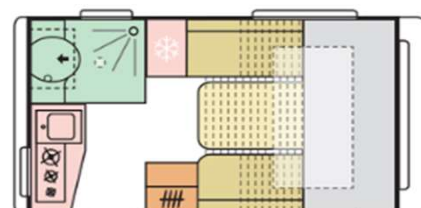

391 PH
Posti letto 4
Peso da Kg 1.100
Lungh. int 3.91 m
Lungh. Est. 5.97 m
Largh. 2.19 m