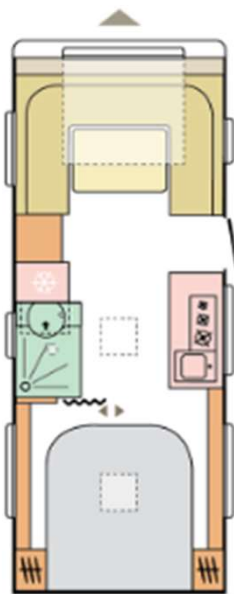

542 UL

Posti letto 4 + 1
 Peso da Kg 1.600
 Lungh. Int 5.44 m
 Lungh. Est. 7.48 m
 Largh. 2.30m

572 UT

Posti letto 4
 Peso da Kg 1.600
 Lungh. int 5.69 m
 Lungh. Est. 7.69 m
 Largh. 2.30 m

573 PT

Posti letto 6/7
 Peso da 1.650 Kg
 Lungh. int 5.65 m
 Lungh. Est. 7.69 m
 Largh. 2.46 m

593 UK

Posti letto 7
 Peso da Kg 1.700
 Lungh. int 5.93 m
 Lungh. Est. 7.99 m
 Largh. 2.46 m

ADORA

Configura la tua ADORA

593 UP
 Posti letto 4
 Peso da Kg 1.600
 Lungh. int 5.93 m
 Lungh. Est. 7.96 m
 Largh. 2.46 m

613 PK
 Posti letto 7
 Peso da Kg 1.750
 Lungh. int 6.14 m
 Lungh. Est. 6.85 m
 Largh. 2.46 m

613 HT
 Posti letto 4
 Peso da Kg 1.800
 Lungh. int 6.14 m
 Lungh. Est. 8.20 m
 Largh. 2.46 m

613 UL
 Posti letto 4 + 1
 Peso da Kg 1.700
 Lungh. Int 6.14 m
 Lungh. Est. 8.16 m
 Largh. 2.46 m

613 UT
 Posti letto 4
 Peso da Kg 1.750
 Lungh. Int 6.14 m
 Lungh. Est. 8.20 m
 Largh. 2.46 m

673 PK
 Posti letto 7
 Peso da Kg 1.550
 Lungh. int 6.69 m
 Lungh. Est. 8.76 m
 Largh. 2.46 m

753 UK
 Posti letto 7
 Peso da Kg 2.200
 Lungh. int 7.47 m
 Lungh. Est. 9.53 m
 Largh. 2.46 m