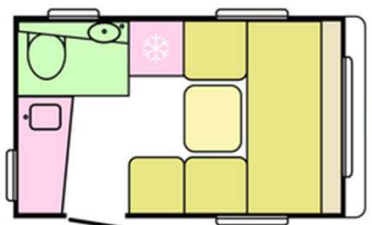

AVIVA LITE

300 LH
Posti letto 2 + 1
Peso da Kg 750
Lungh. Int. 3.00 m
Largh. 2.10 m