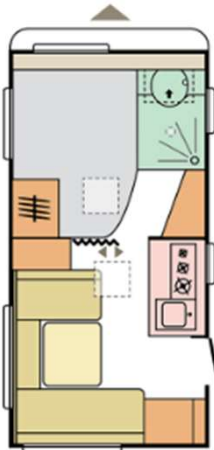

472 PK
Posti letto 6
Peso da Kg 1.200
Lungh. Int 4.67 m
Lungh. Est. 6.63 m
Largh. 2.30m

492 LU
Posti letto 4+1
Peso da Kg 1.200
Lungh. Int 4.88 m
Lungh. Est. 6.83 m
Largh. 2.30m

522 PT
Posti letto 6/7
Peso da Kg 1.200
Lungh. int 5.16 m
Lungh. Est. 7.06 m
Largh. 2.30m

563 PT
Posti letto 6/7
Peso da Kg 1.400
Lungh. int 5.65 m
Lungh. Est. 7.59 m
Largh. 2.45 m

AVIVA

Configura la tua AVIVA

ADRIA

402 PH
 Posti letto 4
 Peso da Kg 1.100
 Lungh. Int. 3.99 m
 Lungh. Est. 6.05 m
 Largh. 2.30m

432 PX
 Posti letto 4
 Peso da Kg 1.150
 Lungh. Int. 4.32 m
 Lungh. Est. 6.40 m
 Largh. 2.30m

472 PK
 Posti letto 6
 Peso da Kg 1.200
 Lungh. int 4.67 m
 Lungh. Est. 6.74 m
 Largh. 2.30m

472 PU
 Posti letto 4
 Peso da Kg 1.170
 Lungh. Int 4.67 m
 Lungh. Est. 6.74 m
 Largh. 2.30m

492 LU
 Posti letto 4 + 1
 Peso da Kg 1.300
 Lungh. int 4.88 m
 Lungh. Est. 6.90 m
 Largh. 2.30 m

502 UL
 Posti letto 4
 Peso da 900 Kg
 Lungh. int 5.01 m
 Lungh. Est. 7.10 m
 Largh. 2.30m

ALTEA

ADRIA

542 PH
Posti letto 4
Peso da Kg 1.300
Lungh. int 5.37 m
Lungh. Est. 7.44 m
Largh. 2.30 m