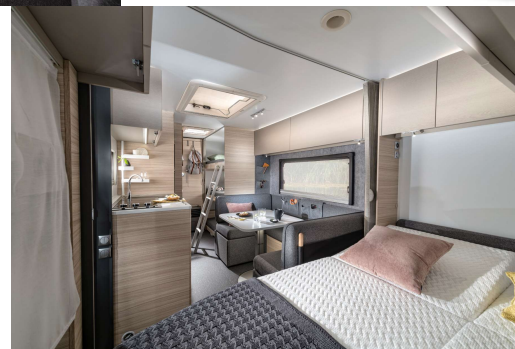

ADRIA

542 PH
Posti letto 4
Peso da Kg 1.300
Lungh. int 5.37 m
Lungh. Est. 7.44 m
Largh. 2.30 m

542 PK
Posti letto 6/7
Peso da Kg 1.350
Lungh. int 5.37 m
Lungh. Est. 7.40 m
Largh. 2.30 m

552 PK
Posti letto 4
Peso da Kg 1.350
Lungh. int 5.51 m
Lungh. Est. 7.60 m
Largh. 2.30 m

ALTEA

Configura la tua ALTEA