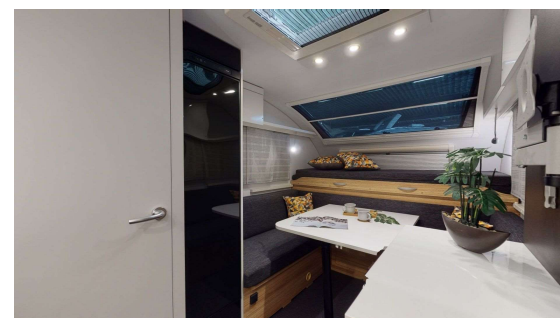

Configura la tua ACTION