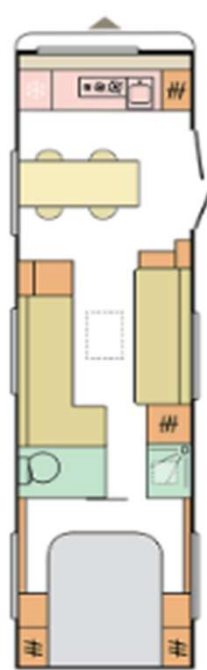

472 PK
Posti letto 6
Peso da Kg 1.200
Lungh. Int 4.67 m
Lungh. Est. 6.63 m
Largh. 2.30m

492 LU
Posti letto 4+1
Peso da Kg 1.200
Lungh. Int 4.88 m
Lungh. Est. 6.83 m
Largh. 2.30m

522 PT
Posti letto 6/7
Peso da Kg 1.200
Lungh. int 5.16 m
Lungh. Est. 7.06 m
Largh. 2.30m

753 HT
 Posti letto 5
 Peso da Kg 2.300
 Lungh. Int. 7.61 m
 Lungh. Est. 9.55 m
 Largh. 2.46 m

Configura la tua ALPINA

ADRIA

ALPINA

753 UP
Posti letto 6
Peso da Kg 2.300
Lungh. int 7.47 m
Lungh. Est. 9.52 m
Largh. 2.46 m

763 UK
Posti letto 8/9
Peso da Kg 2.300
Lungh. int 7.61 m
Lungh. Est. 9.65 m
Largh. 2.46 m

903 HT
Posti letto 7/9
Peso da Kg 2.500
Lungh. int 8.92 m
Lungh. Est. 10.98 m
Largh. 2.46 m

644 DP
 Posti letto 4
 Peso da Kg 2.300
 Lungh. int 6.35 m
 Lungh. Est. 8.38 m
 Largh. 2.52 m

704 HP
 Posti letto 4
 Peso da Kg 2.500
 Lungh. int 6.98 m
 Lungh. Est. 8.99 m
 Largh. 2.52 m

754 DP
 Posti letto 4
 Peso da Kg 2.500
 Lungh. int 7.47 m
 Lungh. Est. 9.47 m
 Largh. 2.52 m

904 DP
 Posti letto 4
 Peso da Kg 3.000
 Lungh. int 8.92 m
 Lungh. Est. 10.92 m
 Largh. 2.52 m