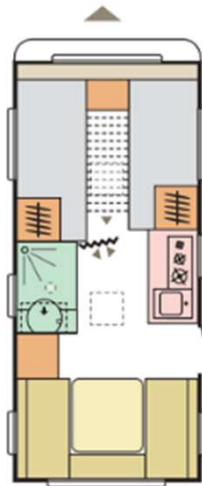

472 PK
Posti letto 6
Peso da Kg 1.200
Lungh. Int 4.67 m
Lungh. Est. 6.63 m
Largh. 2.30m

492 LU
Posti letto 4+1
Peso da Kg 1.200
Lungh. Int 4.88 m
Lungh. Est. 6.83 m
Largh. 2.30m

522 PT
Posti letto 6/7
Peso da Kg 1.200
Lungh. int 5.16 m
Lungh. Est. 7.06 m
Largh. 2.30m

563 PT
Posti letto 6/7
Peso da Kg 1.400
Lungh. int 5.65 m
Lungh. Est. 7.59 m
Largh. 2.45 m

AVIVA

Configura la tua AVIVA

ADRIA

402 PH
 Posti letto 4
 Peso da Kg 1.100
 Lungh. Int. 3.99 m
 Lungh. Est. 6.05 m
 Largh. 2.30m

432 PX
 Posti letto 4
 Peso da Kg 1.150
 Lungh. Int. 4.32 m
 Lungh. Est. 6.40 m
 Largh. 2.30m

472 PK
 Posti letto 6
 Peso da Kg 1.200
 Lungh. int 4.67 m
 Lungh. Est. 6.74 m
 Largh. 2.30m

472 PU
 Posti letto 4
 Peso da Kg 1.170
 Lungh. Int 4.67 m
 Lungh. Est. 6.74 m
 Largh. 2.30m

492 LU
 Posti letto 4 + 1
 Peso da Kg 1.300
 Lungh. int 4.88 m
 Lungh. Est. 6.90 m
 Largh. 2.30 m

502 UL
 Posti letto 4
 Peso da 900 Kg
 Lungh. int 5.01 m
 Lungh. Est. 7.10 m
 Largh. 2.30m

ALTEA

ADRIA

542 PH
Posti letto 4
Peso da Kg 1.300
Lungh. int 5.37 m
Lungh. Est. 7.44 m
Largh. 2.30 m