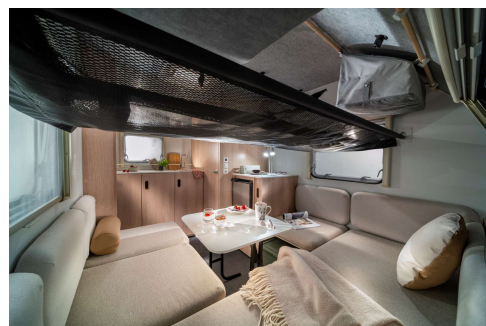

Configura la tua LITE

ADRIA

360 DK
Posti letto 4
Peso da 900 Kg
Lungh. int 3.60m
Lungh. Est. 5.48 m
Largh. 2.10m

422 PY
Posti letto 3 + 1
Peso da Kg 1.150
Lungh. Int 4.30 m
Lungh. Est. 6.24 m
Largh. 2.30m