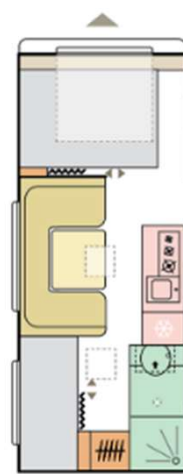

492 LU
 Posti letto 4 + 1
 Peso da Kg 1.300
 Lungh. int 4.88 m
 Lungh. Est. 6.90 m
 Largh. 2.30 m

502 UL
 Posti letto 4
 Peso da 900 Kg
 Lungh. int 5.01 m
 Lungh. Est. 7.10 m
 Largh. 2.30m

ALTEA

ADRIA

542 PH
Posti letto 4
Peso da Kg 1.300
Lungh. int 5.37 m
Lungh. Est. 7.44 m
Largh. 2.30 m

542 PK
Posti letto 6/7
Peso da Kg 1.350
Lungh. int 5.37 m
Lungh. Est. 7.40 m
Largh. 2.30 m

552 PK
Posti letto 4
Peso da Kg 1.350
Lungh. int 5.51 m
Lungh. Est. 7.60 m
Largh. 2.30 m

ALTEA

Configura la tua ALTEA

ADRIA

472 UP

Posti letto 4
 Peso da Kg 1.330
 Lungh. Int 4.67 m
 Lungh. Est. 6.75 m
 Largh. 2.30m

502 UL

Posti letto 4 + 1
 Peso da Kg 1.500
 Lungh. Int 5.01 m
 Lungh. Est. 6.97 m
 Largh. 2.30m

522 UP

Posti letto 4
 Peso da Kg 1.550
 Lungh. int 5.20 m
 Lungh. Est. 7.20 m
 Largh. 2.30m

542 UL

Posti letto 4 + 1
 Peso da Kg 1.600
 Lungh. Int 5.44 m
 Lungh. Est. 7.48 m
 Largh. 2.30m

572 UT

Posti letto 4
 Peso da Kg 1.600
 Lungh. int 5.69 m
 Lungh. Est. 7.69 m
 Largh. 2.30 m

573 PT

Posti letto 6/7
 Peso da 1.650 Kg
 Lungh. int 5.65 m
 Lungh. Est. 7.69 m
 Largh. 2.46 m