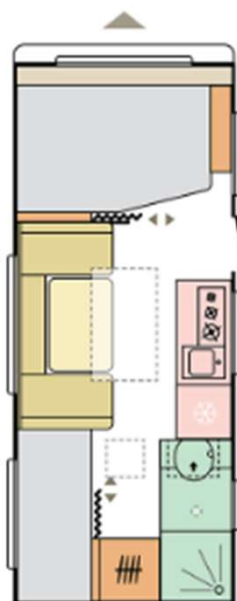

432 PX
 Posti letto 4
 Peso da Kg 1.150
 Lungh. Int. 4.32 m
 Lungh. Est. 6.40 m
 Largh. 2.30m

472 PK
 Posti letto 6
 Peso da Kg 1.200
 Lungh. int 4.67 m
 Lungh. Est. 6.74 m
 Largh. 2.30m

472 PU
 Posti letto 4
 Peso da Kg 1.170
 Lungh. Int 4.67 m
 Lungh. Est. 6.74 m
 Largh. 2.30m

492 LU
 Posti letto 4 + 1
 Peso da Kg 1.300
 Lungh. int 4.88 m
 Lungh. Est. 6.90 m
 Largh. 2.30 m

502 UL
 Posti letto 4
 Peso da 900 Kg
 Lungh. int 5.01 m
 Lungh. Est. 7.10 m
 Largh. 2.30m

ALTEA

ADRIA

542 PH
Posti letto 4
Peso da Kg 1.300
Lungh. int 5.37 m
Lungh. Est. 7.44 m
Largh. 2.30 m

542 PK
Posti letto 6/7
Peso da Kg 1.350
Lungh. int 5.37 m
Lungh. Est. 7.40 m
Largh. 2.30 m

552 PK
Posti letto 4
Peso da Kg 1.350
Lungh. int 5.51 m
Lungh. Est. 7.60 m
Largh. 2.30 m

ALTEA

Configura la tua ALTEA

ADRIA

472 UP

Posti letto 4
 Peso da Kg 1.330
 Lungh. Int 4.67 m
 Lungh. Est. 6.75 m
 Largh. 2.30m

502 UL

Posti letto 4 + 1
 Peso da Kg 1.500
 Lungh. Int 5.01 m
 Lungh. Est. 6.97 m
 Largh. 2.30m

522 UP

Posti letto 4
 Peso da Kg 1.550
 Lungh. int 5.20 m
 Lungh. Est. 7.20 m
 Largh. 2.30m