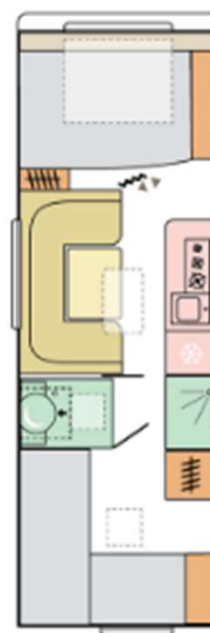

542 UL

Posti letto 4 + 1
 Peso da Kg 1.600
 Lungh. Int 5.44 m
 Lungh. Est. 7.48 m
 Largh. 2.30m

572 UT

Posti letto 4
 Peso da Kg 1.600
 Lungh. int 5.69 m
 Lungh. Est. 7.69 m
 Largh. 2.30 m

573 PT

Posti letto 6/7
 Peso da 1.650 Kg
 Lungh. int 5.65 m
 Lungh. Est. 7.69 m
 Largh. 2.46 m

593 UK

Posti letto 7
 Peso da Kg 1.700
 Lungh. int 5.93 m
 Lungh. Est. 7.99 m
 Largh. 2.46 m

ADORA

Configura la tua ADORA

593 UP
 Posti letto 4
 Peso da Kg 1.600
 Lungh. int 5.93 m
 Lungh. Est. 7.96 m
 Largh. 2.46 m

613 PK
 Posti letto 7
 Peso da Kg 1.750
 Lungh. int 6.14 m
 Lungh. Est. 6.85 m
 Largh. 2.46 m

613 HT
 Posti letto 4
 Peso da Kg 1.800
 Lungh. int 6.14 m
 Lungh. Est. 8.20 m
 Largh. 2.46 m

613 UL
 Posti letto 4 + 1
 Peso da Kg 1.700
 Lungh. Int 6.14 m
 Lungh. Est. 8.16 m
 Largh. 2.46 m

613 UT
 Posti letto 4
 Peso da Kg 1.750
 Lungh. Int 6.14 m
 Lungh. Est. 8.20 m
 Largh. 2.46 m

673 PK
 Posti letto 7
 Peso da Kg 1.550
 Lungh. int 6.69 m
 Lungh. Est. 8.76 m
 Largh. 2.46 m

753 UK
 Posti letto 7
 Peso da Kg 2.200
 Lungh. int 7.47 m
 Lungh. Est. 9.53 m
 Largh. 2.46 m