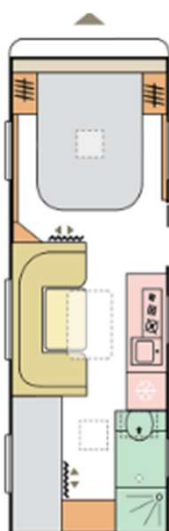

613 PK
 Posti letto 7
 Peso da Kg 1.750
 Lungh. int 6.14 m
 Lungh. Est. 6.85 m
 Largh. 2.46 m

613 HT
 Posti letto 4
 Peso da Kg 1.800
 Lungh. int 6.14 m
 Lungh. Est. 8.20 m
 Largh. 2.46 m

613 UL
 Posti letto 4 + 1
 Peso da Kg 1.700
 Lungh. Int 6.14 m
 Lungh. Est. 8.16 m
 Largh. 2.46 m

613 UT
 Posti letto 4
 Peso da Kg 1.750
 Lungh. Int 6.14 m
 Lungh. Est. 8.20 m
 Largh. 2.46 m

673 PK
 Posti letto 7
 Peso da Kg 1.550
 Lungh. int 6.69 m
 Lungh. Est. 8.76 m
 Largh. 2.46 m

753 UK
 Posti letto 7
 Peso da Kg 2.200
 Lungh. int 7.47 m
 Lungh. Est. 9.53 m
 Largh. 2.46 m

ADRIA

ALPINA

583 LP
 Posti letto 4
 Peso da Kg 1.750
 Lungh. Int. 5.79 m
 Lungh.est. 7.85 m
 Largh. 2.46 m

613 UT
 Posti letto 4
 Peso da Kg 1.850
 Lungh. Int. 6.14 m
 Lungh. Est. 8.13 m
 Largh. 2.46 m

663 HT
 Posti letto 5
 Peso da Kg 1.1900
 Lungh. Int. 6.63 m
 Lungh. Est. 8.60 m
 Largh. 2.46 m

663 PT
 Posti letto 6/7
 Peso da Kg 1.900
 Lungh. Int. 6.63 m
 Lungh. Est. 8.62 m
 Largh. 2.46 m

663 UK
 Posti letto 6/7
 Peso da Kg 2.000
 Lungh. Int. 6.63 m
 Lungh. Est. 8.57 m
 Largh. 2.46 m

753 HK
 Posti letto 7
 Peso da 2.300 Kg
 Lungh. Int. 7.47 m
 Lungh. Est. 9.52 m
 Largh. 2.46 m