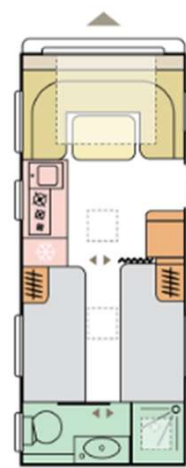

492 LU
 Posti letto 4 + 1
 Peso da Kg 1.300
 Lungh. int 4.88 m
 Lungh. Est. 6.90 m
 Largh. 2.30 m

502 UL
 Posti letto 4
 Peso da 900 Kg
 Lungh. int 5.01 m
 Lungh. Est. 7.10 m
 Largh. 2.30m

ALTEA

ADRIA

542 PH
Posti letto 4
Peso da Kg 1.300
Lungh. int 5.37 m
Lungh. Est. 7.44 m
Largh. 2.30 m

542 PK
Posti letto 6/7
Peso da Kg 1.350
Lungh. int 5.37 m
Lungh. Est. 7.40 m
Largh. 2.30 m

552 PK
Posti letto 4
Peso da Kg 1.350
Lungh. int 5.51 m
Lungh. Est. 7.60 m
Largh. 2.30 m

ALTEA

Configura la tua ALTEA

ADRIA

472 UP

Posti letto 4
 Peso da Kg 1.330
 Lungh. Int 4.67 m
 Lungh. Est. 6.75 m
 Largh. 2.30m

502 UL

Posti letto 4 + 1
 Peso da Kg 1.500
 Lungh. Int 5.01 m
 Lungh. Est. 6.97 m
 Largh. 2.30m

522 UP

Posti letto 4
 Peso da Kg 1.550
 Lungh. int 5.20 m
 Lungh. Est. 7.20 m
 Largh. 2.30m

542 UL

Posti letto 4 + 1
 Peso da Kg 1.600
 Lungh. Int 5.44 m
 Lungh. Est. 7.48 m
 Largh. 2.30m

572 UT

Posti letto 4
 Peso da Kg 1.600
 Lungh. int 5.69 m
 Lungh. Est. 7.69 m
 Largh. 2.30 m

573 PT

Posti letto 6/7
 Peso da 1.650 Kg
 Lungh. int 5.65 m
 Lungh. Est. 7.69 m
 Largh. 2.46 m