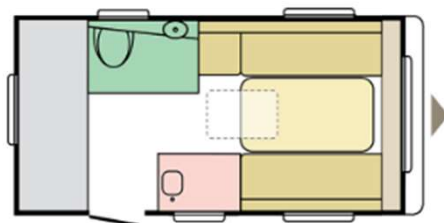

360 DK
Posti letto 4
Peso da 750 Kg
Lungh. Int. 3.60 m
Largh. 2.10 m