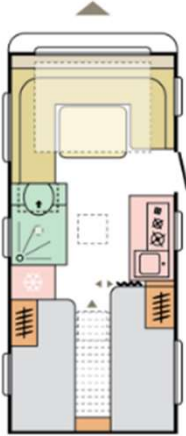

492 LU
 Posti letto 4 + 1
 Peso da Kg 1.300
 Lungh. int 4.88 m
 Lungh. Est. 6.90 m
 Largh. 2.30 m

502 UL
 Posti letto 4
 Peso da 900 Kg
 Lungh. int 5.01 m
 Lungh. Est. 7.10 m
 Largh. 2.30m

ALTEA

ADRIA

542 PH
Posti letto 4
Peso da Kg 1.300
Lungh. int 5.37 m
Lungh. Est. 7.44 m
Largh. 2.30 m

542 PK
Posti letto 6/7
Peso da Kg 1.350
Lungh. int 5.37 m
Lungh. Est. 7.40 m
Largh. 2.30 m

552 PK
Posti letto 4
Peso da Kg 1.350
Lungh. int 5.51 m
Lungh. Est. 7.60 m
Largh. 2.30 m

ALTEA

Configura la tua ALTEA

ADRIA

472 UP

Posti letto 4
 Peso da Kg 1.330
 Lungh. Int 4.67 m
 Lungh. Est. 6.75 m
 Largh. 2.30m

502 UL

Posti letto 4 + 1
 Peso da Kg 1.500
 Lungh. Int 5.01 m
 Lungh. Est. 6.97 m
 Largh. 2.30m

522 UP

Posti letto 4
 Peso da Kg 1.550
 Lungh. int 5.20 m
 Lungh. Est. 7.20 m
 Largh. 2.30m

542 UL

Posti letto 4 + 1
 Peso da Kg 1.600
 Lungh. Int 5.44 m
 Lungh. Est. 7.48 m
 Largh. 2.30m

572 UT

Posti letto 4
 Peso da Kg 1.600
 Lungh. int 5.69 m
 Lungh. Est. 7.69 m
 Largh. 2.30 m

573 PT

Posti letto 6/7
 Peso da 1.650 Kg
 Lungh. int 5.65 m
 Lungh. Est. 7.69 m
 Largh. 2.46 m