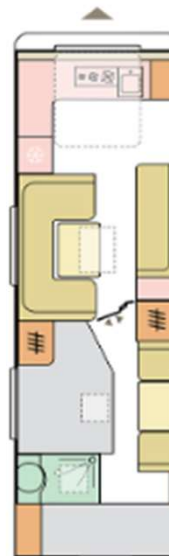

613 PK
 Posti letto 7
 Peso da Kg 1.750
 Lungh. int 6.14 m
 Lungh. Est. 6.85 m
 Largh. 2.46 m

613 HT
 Posti letto 4
 Peso da Kg 1.800
 Lungh. int 6.14 m
 Lungh. Est. 8.20 m
 Largh. 2.46 m

613 UL
 Posti letto 4 + 1
 Peso da Kg 1.700
 Lungh. Int 6.14 m
 Lungh. Est. 8.16 m
 Largh. 2.46 m

613 UT
 Posti letto 4
 Peso da Kg 1.750
 Lungh. Int 6.14 m
 Lungh. Est. 8.20 m
 Largh. 2.46 m

673 PK
 Posti letto 7
 Peso da Kg 1.550
 Lungh. int 6.69 m
 Lungh. Est. 8.76 m
 Largh. 2.46 m

753 UK
 Posti letto 7
 Peso da Kg 2.200
 Lungh. int 7.47 m
 Lungh. Est. 9.53 m
 Largh. 2.46 m

ADRIA

ALPINA

583 LP
 Posti letto 4
 Peso da Kg 1.750
 Lungh. Int. 5.79 m
 Lungh.est. 7.85 m
 Largh. 2.46 m

613 UT
 Posti letto 4
 Peso da Kg 1.850
 Lungh. Int. 6.14 m
 Lungh. Est. 8.13 m
 Largh. 2.46 m

663 HT
 Posti letto 5
 Peso da Kg 1.1900
 Lungh. Int. 6.63 m
 Lungh. Est. 8.60 m
 Largh. 2.46 m

663 PT
 Posti letto 6/7
 Peso da Kg 1.900
 Lungh. Int. 6.63 m
 Lungh. Est. 8.62 m
 Largh. 2.46 m

663 UK
 Posti letto 6/7
 Peso da Kg 2.000
 Lungh. Int. 6.63 m
 Lungh. Est. 8.57 m
 Largh. 2.46 m

753 HK
 Posti letto 7
 Peso da 2.300 Kg
 Lungh. Int. 7.47 m
 Lungh. Est. 9.52 m
 Largh. 2.46 m