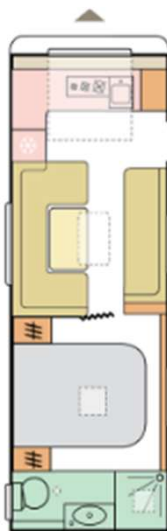

613 PK
 Posti letto 7
 Peso da Kg 1.750
 Lungh. int 6.14 m
 Lungh. Est. 6.85 m
 Largh. 2.46 m

613 HT
 Posti letto 4
 Peso da Kg 1.800
 Lungh. int 6.14 m
 Lungh. Est. 8.20 m
 Largh. 2.46 m

613 UL
 Posti letto 4 + 1
 Peso da Kg 1.700
 Lungh. Int 6.14 m
 Lungh. Est. 8.16 m
 Largh. 2.46 m

613 UT
 Posti letto 4
 Peso da Kg 1.750
 Lungh. Int 6.14 m
 Lungh. Est. 8.20 m
 Largh. 2.46 m

673 PK
 Posti letto 7
 Peso da Kg 1.550
 Lungh. int 6.69 m
 Lungh. Est. 8.76 m
 Largh. 2.46 m

753 UK
 Posti letto 7
 Peso da Kg 2.200
 Lungh. int 7.47 m
 Lungh. Est. 9.53 m
 Largh. 2.46 m

ADRIA

ALPINA

583 LP
 Posti letto 4
 Peso da Kg 1.750
 Lungh. Int. 5.79 m
 Lungh.est. 7.85 m
 Largh. 2.46 m

613 UT
 Posti letto 4
 Peso da Kg 1.850
 Lungh. Int. 6.14 m
 Lungh. Est. 8.13 m
 Largh. 2.46 m

663 HT
 Posti letto 5
 Peso da Kg 1.1900
 Lungh. Int. 6.63 m
 Lungh. Est. 8.60 m
 Largh. 2.46 m

663 PT
 Posti letto 6/7
 Peso da Kg 1.900
 Lungh. Int. 6.63 m
 Lungh. Est. 8.62 m
 Largh. 2.46 m

663 UK
 Posti letto 6/7
 Peso da Kg 2.000
 Lungh. Int. 6.63 m
 Lungh. Est. 8.57 m
 Largh. 2.46 m

753 HK
 Posti letto 7
 Peso da 2.300 Kg
 Lungh. Int. 7.47 m
 Lungh. Est. 9.52 m
 Largh. 2.46 m