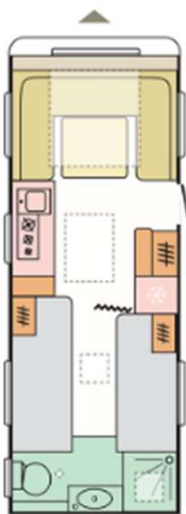

613 PK
 Posti letto 7
 Peso da Kg 1.750
 Lungh. int 6.14 m
 Lungh. Est. 6.85 m
 Largh. 2.46 m

613 HT
 Posti letto 4
 Peso da Kg 1.800
 Lungh. int 6.14 m
 Lungh. Est. 8.20 m
 Largh. 2.46 m

613 UL
 Posti letto 4 + 1
 Peso da Kg 1.700
 Lungh. Int 6.14 m
 Lungh. Est. 8.16 m
 Largh. 2.46 m

613 UT
 Posti letto 4
 Peso da Kg 1.750
 Lungh. Int 6.14 m
 Lungh. Est. 8.20 m
 Largh. 2.46 m

673 PK
 Posti letto 7
 Peso da Kg 1.550
 Lungh. int 6.69 m
 Lungh. Est. 8.76 m
 Largh. 2.46 m

753 UK
 Posti letto 7
 Peso da Kg 2.200
 Lungh. int 7.47 m
 Lungh. Est. 9.53 m
 Largh. 2.46 m

ADRIA

ALPINA

583 LP
 Posti letto 4
 Peso da Kg 1.750
 Lungh. Int. 5.79 m
 Lungh.est. 7.85 m
 Largh. 2.46 m

613 UT
 Posti letto 4
 Peso da Kg 1.850
 Lungh. Int. 6.14 m
 Lungh. Est. 8.13 m
 Largh. 2.46 m

663 HT
 Posti letto 5
 Peso da Kg 1.1900
 Lungh. Int. 6.63 m
 Lungh. Est. 8.60 m
 Largh. 2.46 m

663 PT
 Posti letto 6/7
 Peso da Kg 1.900
 Lungh. Int. 6.63 m
 Lungh. Est. 8.62 m
 Largh. 2.46 m

663 UK
 Posti letto 6/7
 Peso da Kg 2.000
 Lungh. Int. 6.63 m
 Lungh. Est. 8.57 m
 Largh. 2.46 m

753 HK
 Posti letto 7
 Peso da 2.300 Kg
 Lungh. Int. 7.47 m
 Lungh. Est. 9.52 m
 Largh. 2.46 m