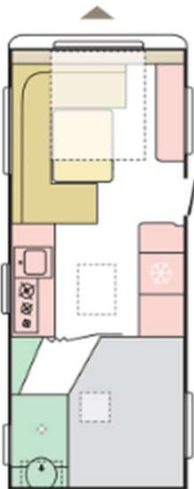

613 PK
 Posti letto 7
 Peso da Kg 1.750
 Lungh. int 6.14 m
 Lungh. Est. 6.85 m
 Largh. 2.46 m

613 HT
 Posti letto 4
 Peso da Kg 1.800
 Lungh. int 6.14 m
 Lungh. Est. 8.20 m
 Largh. 2.46 m

613 UL
 Posti letto 4 + 1
 Peso da Kg 1.700
 Lungh. Int 6.14 m
 Lungh. Est. 8.16 m
 Largh. 2.46 m

613 UT
 Posti letto 4
 Peso da Kg 1.750
 Lungh. Int 6.14 m
 Lungh. Est. 8.20 m
 Largh. 2.46 m

673 PK
 Posti letto 7
 Peso da Kg 1.550
 Lungh. int 6.69 m
 Lungh. Est. 8.76 m
 Largh. 2.46 m

753 UK
 Posti letto 7
 Peso da Kg 2.200
 Lungh. int 7.47 m
 Lungh. Est. 9.53 m
 Largh. 2.46 m

ADRIA

ALPINA

583 LP
 Posti letto 4
 Peso da Kg 1.750
 Lungh. Int. 5.79 m
 Lungh.est. 7.85 m
 Largh. 2.46 m

613 UT
 Posti letto 4
 Peso da Kg 1.850
 Lungh. Int. 6.14 m
 Lungh. Est. 8.13 m
 Largh. 2.46 m

663 HT
 Posti letto 5
 Peso da Kg 1.1900
 Lungh. Int. 6.63 m
 Lungh. Est. 8.60 m
 Largh. 2.46 m

663 PT
 Posti letto 6/7
 Peso da Kg 1.900
 Lungh. Int. 6.63 m
 Lungh. Est. 8.62 m
 Largh. 2.46 m

663 UK
 Posti letto 6/7
 Peso da Kg 2.000
 Lungh. Int. 6.63 m
 Lungh. Est. 8.57 m
 Largh. 2.46 m

753 HK
 Posti letto 7
 Peso da 2.300 Kg
 Lungh. Int. 7.47 m
 Lungh. Est. 9.52 m
 Largh. 2.46 m