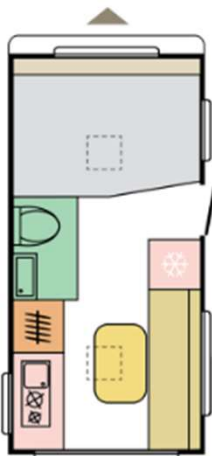

Configura la tua LITE

ADRIA

360 DK
Posti letto 4
Peso da 900 Kg
Lungh. int 3.60m
Lungh. Est. 5.48 m
Largh. 2.10m

422 PY
Posti letto 3 + 1
Peso da Kg 1.150
Lungh. Int 4.30 m
Lungh. Est. 6.24 m
Largh. 2.30m

472 PK
Posti letto 6
Peso da Kg 1.200
Lungh. Int 4.67 m
Lungh. Est. 6.63 m
Largh. 2.30m

492 LU
Posti letto 4+1
Peso da Kg 1.200
Lungh. Int 4.88 m
Lungh. Est. 6.83 m
Largh. 2.30m

522 PT
Posti letto 6/7
Peso da Kg 1.200
Lungh. int 5.16 m
Lungh. Est. 7.06 m
Largh. 2.30m

432 PX
 Posti letto 4
 Peso da Kg 1.150
 Lungh. Int. 4.32 m
 Lungh. Est. 6.40 m
 Largh. 2.30m

472 PK
 Posti letto 6
 Peso da Kg 1.200
 Lungh. int 4.67 m
 Lungh. Est. 6.74 m
 Largh. 2.30m

472 PU
 Posti letto 4
 Peso da Kg 1.170
 Lungh. Int 4.67 m
 Lungh. Est. 6.74 m
 Largh. 2.30m