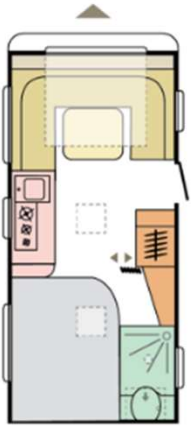

492 LU
 Posti letto 4 + 1
 Peso da Kg 1.300
 Lungh. int 4.88 m
 Lungh. Est. 6.90 m
 Largh. 2.30 m

502 UL
 Posti letto 4
 Peso da 900 Kg
 Lungh. int 5.01 m
 Lungh. Est. 7.10 m
 Largh. 2.30m

ALTEA

ADRIA

542 PH
Posti letto 4
Peso da Kg 1.300
Lungh. int 5.37 m
Lungh. Est. 7.44 m
Largh. 2.30 m

542 PK
Posti letto 6/7
Peso da Kg 1.350
Lungh. int 5.37 m
Lungh. Est. 7.40 m
Largh. 2.30 m

552 PK
Posti letto 4
Peso da Kg 1.350
Lungh. int 5.51 m
Lungh. Est. 7.60 m
Largh. 2.30 m

ALTEA

Configura la tua ALTEA

ADRIA

472 UP

Posti letto 4
 Peso da Kg 1.330
 Lungh. Int 4.67 m
 Lungh. Est. 6.75 m
 Largh. 2.30m

502 UL

Posti letto 4 + 1
 Peso da Kg 1.500
 Lungh. Int 5.01 m
 Lungh. Est. 6.97 m
 Largh. 2.30m

522 UP

Posti letto 4
 Peso da Kg 1.550
 Lungh. int 5.20 m
 Lungh. Est. 7.20 m
 Largh. 2.30m