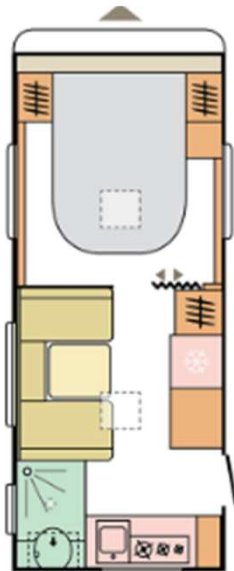

472 PK
Posti letto 6
Peso da Kg 1.200
Lungh. Int 4.67 m
Lungh. Est. 6.63 m
Largh. 2.30m

492 LU
Posti letto 4+1
Peso da Kg 1.200
Lungh. Int 4.88 m
Lungh. Est. 6.83 m
Largh. 2.30m

522 PT
Posti letto 6/7
Peso da Kg 1.200
Lungh. int 5.16 m
Lungh. Est. 7.06 m
Largh. 2.30m

432 PX
 Posti letto 4
 Peso da Kg 1.150
 Lungh. Int. 4.32 m
 Lungh. Est. 6.40 m
 Largh. 2.30m

472 PK
 Posti letto 6
 Peso da Kg 1.200
 Lungh. int 4.67 m
 Lungh. Est. 6.74 m
 Largh. 2.30m

472 PU
 Posti letto 4
 Peso da Kg 1.170
 Lungh. Int 4.67 m
 Lungh. Est. 6.74 m
 Largh. 2.30m

492 LU
 Posti letto 4 + 1
 Peso da Kg 1.300
 Lungh. int 4.88 m
 Lungh. Est. 6.90 m
 Largh. 2.30 m

502 UL
 Posti letto 4
 Peso da 900 Kg
 Lungh. int 5.01 m
 Lungh. Est. 7.10 m
 Largh. 2.30m

ALTEA

ADRIA

542 PH
Posti letto 4
Peso da Kg 1.300
Lungh. int 5.37 m
Lungh. Est. 7.44 m
Largh. 2.30 m

542 PK
Posti letto 6/7
Peso da Kg 1.350
Lungh. int 5.37 m
Lungh. Est. 7.40 m
Largh. 2.30 m

552 PK
Posti letto 4
Peso da Kg 1.350
Lungh. int 5.51 m
Lungh. Est. 7.60 m
Largh. 2.30 m

ALTEA

Configura la tua ALTEA