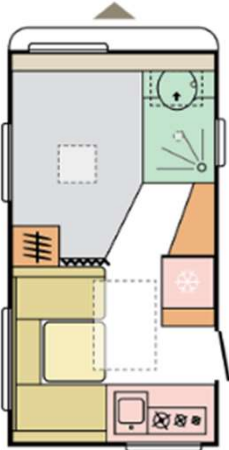

472 PK
Posti letto 6
Peso da Kg 1.200
Lungh. Int 4.67 m
Lungh. Est. 6.63 m
Largh. 2.30m

492 LU
Posti letto 4+1
Peso da Kg 1.200
Lungh. Int 4.88 m
Lungh. Est. 6.83 m
Largh. 2.30m

522 PT
Posti letto 6/7
Peso da Kg 1.200
Lungh. int 5.16 m
Lungh. Est. 7.06 m
Largh. 2.30m

563 PT
Posti letto 6/7
Peso da Kg 1.400
Lungh. int 5.65 m
Lungh. Est. 7.59 m
Largh. 2.45 m

AVIVA

Configura la tua AVIVA

ADRIA

402 PH
 Posti letto 4
 Peso da Kg 1.100
 Lungh. Int. 3.99 m
 Lungh. Est. 6.05 m
 Largh. 2.30m

432 PX
 Posti letto 4
 Peso da Kg 1.150
 Lungh. Int. 4.32 m
 Lungh. Est. 6.40 m
 Largh. 2.30m

472 PK
 Posti letto 6
 Peso da Kg 1.200
 Lungh. int 4.67 m
 Lungh. Est. 6.74 m
 Largh. 2.30m

472 PU
 Posti letto 4
 Peso da Kg 1.170
 Lungh. Int 4.67 m
 Lungh. Est. 6.74 m
 Largh. 2.30m