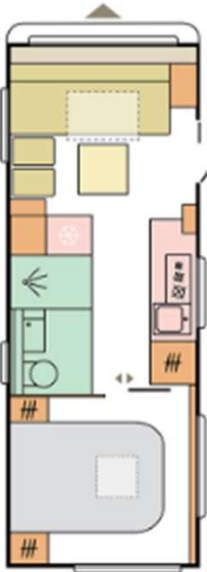

613 UT
 Posti letto 4
 Peso da Kg 1.750
 Lungh. Int 6.14 m
 Lungh. Est. 8.20 m
 Largh. 2.46 m

673 PK
 Posti letto 7
 Peso da Kg 1.550
 Lungh. int 6.69 m
 Lungh. Est. 8.76 m
 Largh. 2.46 m

753 UK
 Posti letto 7
 Peso da Kg 2.200
 Lungh. int 7.47 m
 Lungh. Est. 9.53 m
 Largh. 2.46 m

663 PT
 Posti letto 6/7
 Peso da Kg 1.900
 Lungh. Int. 6.63 m
 Lungh. Est. 8.62 m
 Largh. 2.46 m

663 UK
 Posti letto 6/7
 Peso da Kg 2.000
 Lungh. Int. 6.63 m
 Lungh. Est. 8.57 m
 Largh. 2.46 m

753 HK
 Posti letto 7
 Peso da 2.300 Kg
 Lungh. Int. 7.47 m
 Lungh. Est. 9.52 m
 Largh. 2.46 m

753 HT
 Posti letto 5
 Peso da Kg 2.300
 Lungh. Int. 7.61 m
 Lungh. Est. 9.55 m
 Largh. 2.46 m

Configura la tua ALPINA

ADRIA

ALPINA

753 UP
Posti letto 6
Peso da Kg 2.300
Lungh. int 7.47 m
Lungh. Est. 9.52 m
Largh. 2.46 m

763 UK
Posti letto 8/9
Peso da Kg 2.300
Lungh. int 7.61 m
Lungh. Est. 9.65 m
Largh. 2.46 m

903 HT
Posti letto 7/9
Peso da Kg 2.500
Lungh. int 8.92 m
Lungh. Est. 10.98 m
Largh. 2.46 m

644 DP
 Posti letto 4
 Peso da Kg 2.300
 Lungh. int 6.35 m
 Lungh. Est. 8.38 m
 Largh. 2.52 m