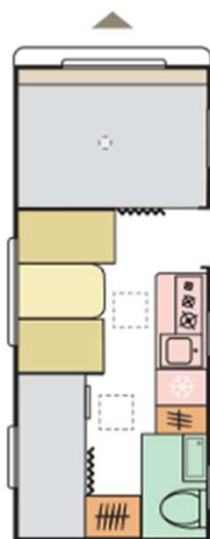

Configura la tua LITE

ADRIA

360 DK
Posti letto 4
Peso da 900 Kg
Lungh. int 3.60m
Lungh. Est. 5.48 m
Largh. 2.10m

422 PY
Posti letto 3 + 1
Peso da Kg 1.150
Lungh. Int 4.30 m
Lungh. Est. 6.24 m
Largh. 2.30m

472 PK
Posti letto 6
Peso da Kg 1.200
Lungh. Int 4.67 m
Lungh. Est. 6.63 m
Largh. 2.30m

492 LU
Posti letto 4+1
Peso da Kg 1.200
Lungh. Int 4.88 m
Lungh. Est. 6.83 m
Largh. 2.30m

522 PT
Posti letto 6/7
Peso da Kg 1.200
Lungh. int 5.16 m
Lungh. Est. 7.06 m
Largh. 2.30m

432 PX
 Posti letto 4
 Peso da Kg 1.150
 Lungh. Int. 4.32 m
 Lungh. Est. 6.40 m
 Largh. 2.30m

472 PK
 Posti letto 6
 Peso da Kg 1.200
 Lungh. int 4.67 m
 Lungh. Est. 6.74 m
 Largh. 2.30m

472 PU
 Posti letto 4
 Peso da Kg 1.170
 Lungh. Int 4.67 m
 Lungh. Est. 6.74 m
 Largh. 2.30m

492 LU
 Posti letto 4 + 1
 Peso da Kg 1.300
 Lungh. int 4.88 m
 Lungh. Est. 6.90 m
 Largh. 2.30 m

502 UL
 Posti letto 4
 Peso da 900 Kg
 Lungh. int 5.01 m
 Lungh. Est. 7.10 m
 Largh. 2.30m

ALTEA

ADRIA

542 PH
Posti letto 4
Peso da Kg 1.300
Lungh. int 5.37 m
Lungh. Est. 7.44 m
Largh. 2.30 m