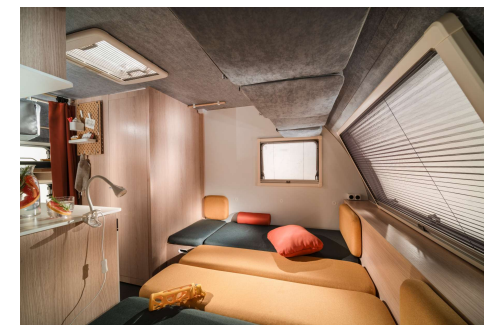

Configura la tua LITE

ADRIA

360 DK
Posti letto 4
Peso da 900 Kg
Lungh. int 3.60m
Lungh. Est. 5.48 m
Largh. 2.10m

422 PY
Posti letto 3 + 1
Peso da Kg 1.150
Lungh. Int 4.30 m
Lungh. Est. 6.24 m
Largh. 2.30m

472 PK
Posti letto 6
Peso da Kg 1.200
Lungh. Int 4.67 m
Lungh. Est. 6.63 m
Largh. 2.30m

492 LU
Posti letto 4+1
Peso da Kg 1.200
Lungh. Int 4.88 m
Lungh. Est. 6.83 m
Largh. 2.30m

522 PT
Posti letto 6/7
Peso da Kg 1.200
Lungh. int 5.16 m
Lungh. Est. 7.06 m
Largh. 2.30m