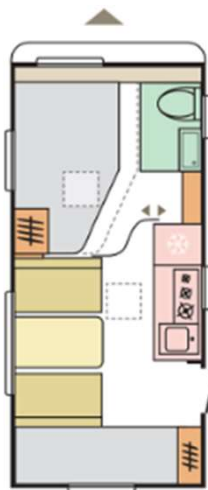

Configura la tua LITE

ADRIA

360 DK
Posti letto 4
Peso da 900 Kg
Lungh. int 3.60m
Lungh. Est. 5.48 m
Largh. 2.10m

422 PY
Posti letto 3 + 1
Peso da Kg 1.150
Lungh. Int 4.30 m
Lungh. Est. 6.24 m
Largh. 2.30m

472 PK
Posti letto 6
Peso da Kg 1.200
Lungh. Int 4.67 m
Lungh. Est. 6.63 m
Largh. 2.30m

492 LU
Posti letto 4+1
Peso da Kg 1.200
Lungh. Int 4.88 m
Lungh. Est. 6.83 m
Largh. 2.30m

522 PT
Posti letto 6/7
Peso da Kg 1.200
Lungh. int 5.16 m
Lungh. Est. 7.06 m
Largh. 2.30m

432 PX
 Posti letto 4
 Peso da Kg 1.150
 Lungh. Int. 4.32 m
 Lungh. Est. 6.40 m
 Largh. 2.30m

472 PK
 Posti letto 6
 Peso da Kg 1.200
 Lungh. int 4.67 m
 Lungh. Est. 6.74 m
 Largh. 2.30m

472 PU
 Posti letto 4
 Peso da Kg 1.170
 Lungh. Int 4.67 m
 Lungh. Est. 6.74 m
 Largh. 2.30m

492 LU
 Posti letto 4 + 1
 Peso da Kg 1.300
 Lungh. int 4.88 m
 Lungh. Est. 6.90 m
 Largh. 2.30 m

502 UL
 Posti letto 4
 Peso da 900 Kg
 Lungh. int 5.01 m
 Lungh. Est. 7.10 m
 Largh. 2.30m

ALTEA

ADRIA

542 PH
Posti letto 4
Peso da Kg 1.300
Lungh. int 5.37 m
Lungh. Est. 7.44 m
Largh. 2.30 m