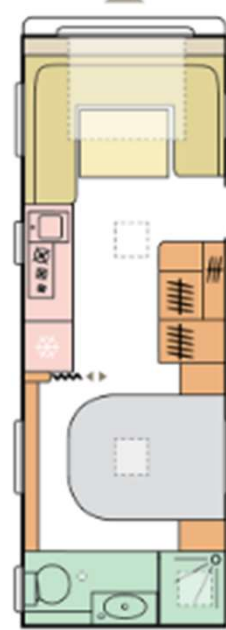

542 UL

Posti letto 4 + 1
 Peso da Kg 1.600
 Lungh. Int 5.44 m
 Lungh. Est. 7.48 m
 Largh. 2.30m

572 UT

Posti letto 4
 Peso da Kg 1.600
 Lungh. int 5.69 m
 Lungh. Est. 7.69 m
 Largh. 2.30 m

573 PT

Posti letto 6/7
 Peso da 1.650 Kg
 Lungh. int 5.65 m
 Lungh. Est. 7.69 m
 Largh. 2.46 m

593 UK

Posti letto 7
 Peso da Kg 1.700
 Lungh. int 5.93 m
 Lungh. Est. 7.99 m
 Largh. 2.46 m

ADORA

Configura la tua ADORA

593 UP
 Posti letto 4
 Peso da Kg 1.600
 Lungh. int 5.93 m
 Lungh. Est. 7.96 m
 Largh. 2.46 m

613 PK
 Posti letto 7
 Peso da Kg 1.750
 Lungh. int 6.14 m
 Lungh. Est. 6.85 m
 Largh. 2.46 m

613 HT
 Posti letto 4
 Peso da Kg 1.800
 Lungh. int 6.14 m
 Lungh. Est. 8.20 m
 Largh. 2.46 m

613 UL
 Posti letto 4 + 1
 Peso da Kg 1.700
 Lungh. Int 6.14 m
 Lungh. Est. 8.16 m
 Largh. 2.46 m

613 UT
 Posti letto 4
 Peso da Kg 1.750
 Lungh. Int 6.14 m
 Lungh. Est. 8.20 m
 Largh. 2.46 m

673 PK
 Posti letto 7
 Peso da Kg 1.550
 Lungh. int 6.69 m
 Lungh. Est. 8.76 m
 Largh. 2.46 m

753 UK
 Posti letto 7
 Peso da Kg 2.200
 Lungh. int 7.47 m
 Lungh. Est. 9.53 m
 Largh. 2.46 m