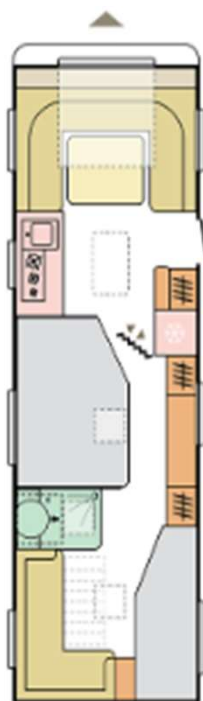

432 PX
 Posti letto 4
 Peso da Kg 1.150
 Lungh. Int. 4.32 m
 Lungh. Est. 6.40 m
 Largh. 2.30m

472 PK
 Posti letto 6
 Peso da Kg 1.200
 Lungh. int 4.67 m
 Lungh. Est. 6.74 m
 Largh. 2.30m

472 PU
 Posti letto 4
 Peso da Kg 1.170
 Lungh. Int 4.67 m
 Lungh. Est. 6.74 m
 Largh. 2.30m

663 PT
 Posti letto 6/7
 Peso da Kg 1.900
 Lungh. Int. 6.63 m
 Lungh. Est. 8.62 m
 Largh. 2.46 m

663 UK
 Posti letto 6/7
 Peso da Kg 2.000
 Lungh. Int. 6.63 m
 Lungh. Est. 8.57 m
 Largh. 2.46 m

753 HK
 Posti letto 7
 Peso da 2.300 Kg
 Lungh. Int. 7.47 m
 Lungh. Est. 9.52 m
 Largh. 2.46 m

753 HT
 Posti letto 5
 Peso da Kg 2.300
 Lungh. Int. 7.61 m
 Lungh. Est. 9.55 m
 Largh. 2.46 m

Configura la tua ALPINA

ADRIA

ALPINA

753 UP
Posti letto 6
Peso da Kg 2.300
Lungh. int 7.47 m
Lungh. Est. 9.52 m
Largh. 2.46 m

763 UK
Posti letto 8/9
Peso da Kg 2.300
Lungh. int 7.61 m
Lungh. Est. 9.65 m
Largh. 2.46 m

903 HT
Posti letto 7/9
Peso da Kg 2.500
Lungh. int 8.92 m
Lungh. Est. 10.98 m
Largh. 2.46 m

644 DP
 Posti letto 4
 Peso da Kg 2.300
 Lungh. int 6.35 m
 Lungh. Est. 8.38 m
 Largh. 2.52 m