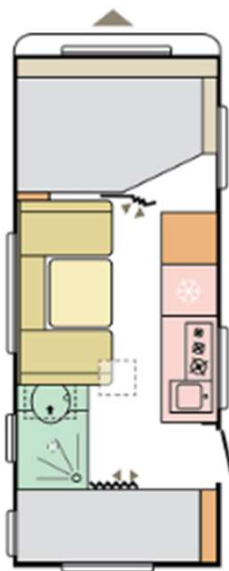

432 PX
 Posti letto 4
 Peso da Kg 1.150
 Lungh. Int. 4.32 m
 Lungh. Est. 6.40 m
 Largh. 2.30m

472 PK
 Posti letto 6
 Peso da Kg 1.200
 Lungh. int 4.67 m
 Lungh. Est. 6.74 m
 Largh. 2.30m

472 PU
 Posti letto 4
 Peso da Kg 1.170
 Lungh. Int 4.67 m
 Lungh. Est. 6.74 m
 Largh. 2.30m

492 LU
 Posti letto 4 + 1
 Peso da Kg 1.300
 Lungh. int 4.88 m
 Lungh. Est. 6.90 m
 Largh. 2.30 m

502 UL
 Posti letto 4
 Peso da 900 Kg
 Lungh. int 5.01 m
 Lungh. Est. 7.10 m
 Largh. 2.30m

ALTEA

ADRIA

542 PH
Posti letto 4
Peso da Kg 1.300
Lungh. int 5.37 m
Lungh. Est. 7.44 m
Largh. 2.30 m

542 PK
Posti letto 6/7
Peso da Kg 1.350
Lungh. int 5.37 m
Lungh. Est. 7.40 m
Largh. 2.30 m

552 PK
Posti letto 4
Peso da Kg 1.350
Lungh. int 5.51 m
Lungh. Est. 7.60 m
Largh. 2.30 m

ALTEA

Configura la tua ALTEA

ADRIA

472 UP

Posti letto 4
 Peso da Kg 1.330
 Lungh. Int 4.67 m
 Lungh. Est. 6.75 m
 Largh. 2.30m

502 UL

Posti letto 4 + 1
 Peso da Kg 1.500
 Lungh. Int 5.01 m
 Lungh. Est. 6.97 m
 Largh. 2.30m

522 UP

Posti letto 4
 Peso da Kg 1.550
 Lungh. int 5.20 m
 Lungh. Est. 7.20 m
 Largh. 2.30m