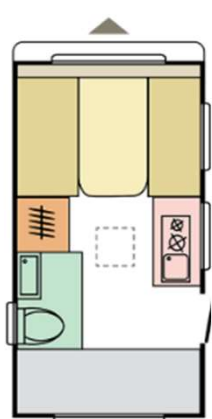

Configura la tua LITE

ADRIA

360 DK
Posti letto 4
Peso da 900 Kg
Lungh. int 3.60m
Lungh. Est. 5.48 m
Largh. 2.10m

422 PY
Posti letto 3 + 1
Peso da Kg 1.150
Lungh. Int 4.30 m
Lungh. Est. 6.24 m
Largh. 2.30m

472 PK
Posti letto 6
Peso da Kg 1.200
Lungh. Int 4.67 m
Lungh. Est. 6.63 m
Largh. 2.30m

492 LU
Posti letto 4+1
Peso da Kg 1.200
Lungh. Int 4.88 m
Lungh. Est. 6.83 m
Largh. 2.30m

522 PT
Posti letto 6/7
Peso da Kg 1.200
Lungh. int 5.16 m
Lungh. Est. 7.06 m
Largh. 2.30m

432 PX
 Posti letto 4
 Peso da Kg 1.150
 Lungh. Int. 4.32 m
 Lungh. Est. 6.40 m
 Largh. 2.30m

472 PK
 Posti letto 6
 Peso da Kg 1.200
 Lungh. int 4.67 m
 Lungh. Est. 6.74 m
 Largh. 2.30m

472 PU
 Posti letto 4
 Peso da Kg 1.170
 Lungh. Int 4.67 m
 Lungh. Est. 6.74 m
 Largh. 2.30m

613 UT
 Posti letto 4
 Peso da Kg 1.750
 Lungh. Int 6.14 m
 Lungh. Est. 8.20 m
 Largh. 2.46 m

673 PK
 Posti letto 7
 Peso da Kg 1.550
 Lungh. int 6.69 m
 Lungh. Est. 8.76 m
 Largh. 2.46 m

753 UK
 Posti letto 7
 Peso da Kg 2.200
 Lungh. int 7.47 m
 Lungh. Est. 9.53 m
 Largh. 2.46 m