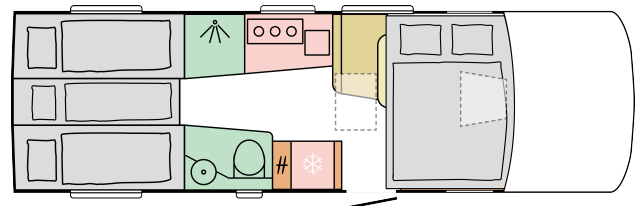

SUPERSONIC 780 SL

☀ DAY

🌙 NIGHT

7830

lunghezza esterna
(mm.)

2305

larghezza esterna
(mm.)

2950

altezza esterna
(mm.)

3520

peso in ordine di
marcia mro-min (kg.)

4+1

posti letto

4

posti omologati

Date: 27.07.2024

E. CARROZZERIA

Pareti laterali in alluminio	Silver
Scocca in vetroresina	Silver
Bandella laterale in alluminio	X
Porta gavone destra - dimensioni luce (cm.)	85X120
Porta gavone sinistra - dimensioni luce (cm.)	85X120
Dimensioni gavone garage (Larghezza x Lunghezza x Altezza) box1//box2	214x83/110x16/116
Tecnica di costruzione Complex	X
Doppio pavimento tecnico	X