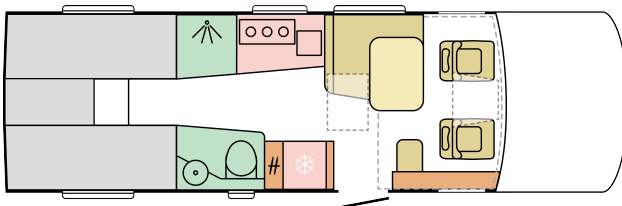

SUPERSONIC 780 SL

☀ DAY

🌙 NIGHT

7830

lunghezza esterna
(mm.)

2305

larghezza esterna
(mm.)

2950

altezza esterna
(mm.)

3520

peso in ordine di
marcia mro-min (kg.)

4+1

posti letto

4

posti omologati

Date: 27.07.2024

E. CARROZZERIA

Pareti laterali in alluminio	Silver
Scocca in vetroresina	Silver
Bandella laterale in alluminio	X
Porta gavone destra - dimensioni luce (cm.)	85X120
Porta gavone sinistra - dimensioni luce (cm.)	85X120
Dimensioni gavone garage (Larghezza x Lunghezza x Altezza) box1//box2	214x83/110x16/116
Tecnica di costruzione Complex	X
Doppio pavimento tecnico	X